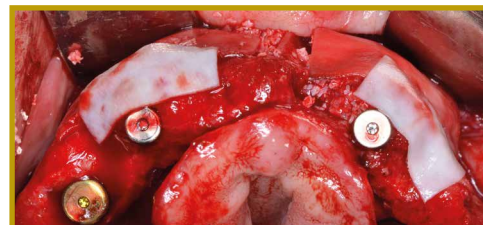

Programa

LEAVE
LIMITS
BEHIND

Sábado mañana (9h-14h)

Sesión teórica:

- Opciones terapéuticas para la rehabilitación de los maxilares atróficos:
  - . Implantes cortos
  - . Implantes angulados
  - . Implantes estrechos
  - . Implantes en arbotantes anatómicos
- Elevación de seno maxilar
  - . Técnica quirúrgica
  - . Complicaciones intra y postoperatorias
- Enfermedades periimplantarias:
  - . Epidemiología
  - . Factores de riesgo
  - . Diagnóstico
  - . Tratamiento
- Discusión