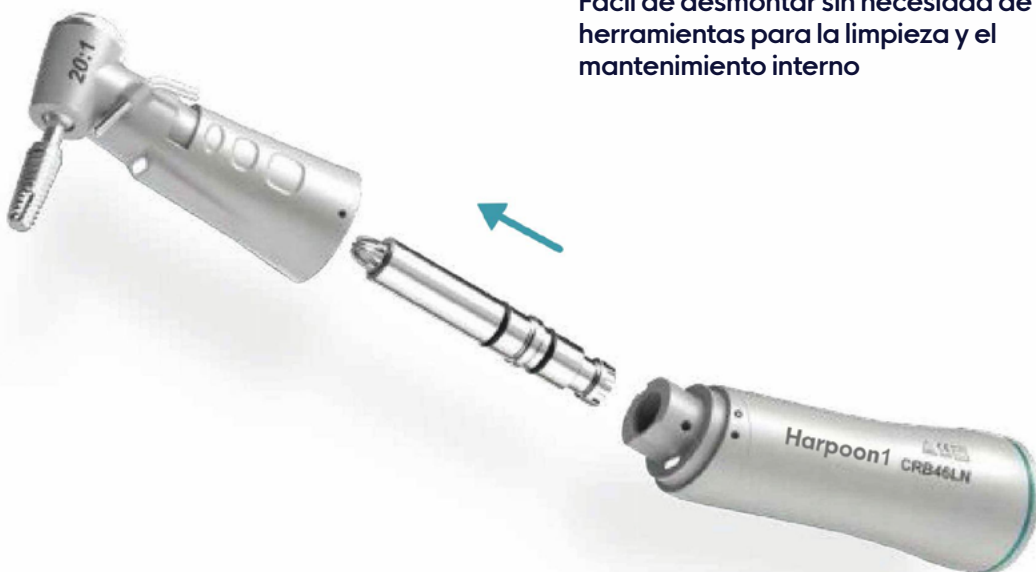

Fácil mantenimiento

Fácil de desmontar sin necesidad de herramientas para la limpieza y el mantenimiento interno